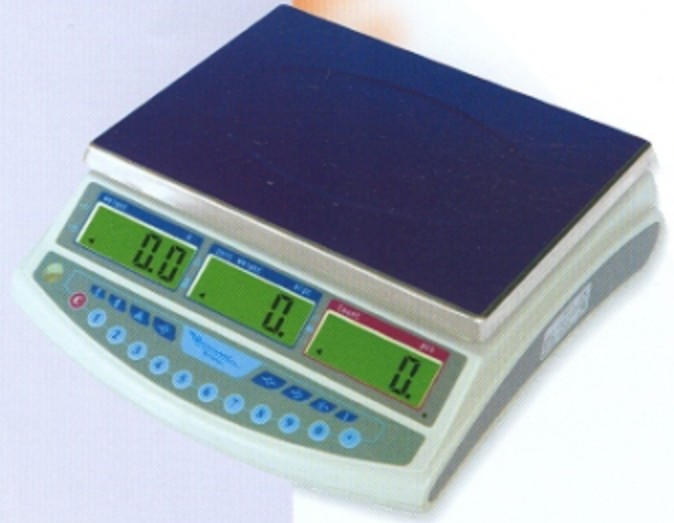

JS-A SERİSİ

YÜKSEK HASSASİYETLİ SAYICI TERAZİ

ISO 9001

YÜKSEK HASSASİYETLİ SAYICI TERAZİ

ÖZELLİKLER

- Dahili çözünürlük : 600.000
- Ağırlık ön girişi , miktar alt - üst limit kontrolü
- Dara ön girişi
- 10 birim ağırlık hafızası
- 6 dijital LCD ekran ve ekran ışığı
- Ağırlık ve miktar toplama
- Kullanıcı programlama fonksiyonu
- Çalışma sırasında toplam ağırlıkla Kg / lb değişimi
- Şarj edilebilir 6v / 4Ah akü
- Numune verme ile sayma
- Birim ağırlık girme ile sayma

OPSİYONLAR :

- Standart RS - 232 Bilgisayar çıkışı

TEKNİK ÖZELLİKLER :

Model No.	Kapasite	Taksimat	Birim sayma hassasiyeti	Kefe Ölçüsü
JS - 1.5AM	1.5 kg	0.05g	0.01g	300 x 230 mm
JS - 03AM	3 kg	0.1g	0.025g	300 x 230 mm
JS - 06AM	6 kg	0.2g	0.05g	300 x 230 mm
JS - 15AM	15 kg	0.5g	0.125g	300 x 230 mm
JS - 30AM	30 kg	1g	0.25g	300 x 230 mm
Çalışma Ortamı	0~40°C Nem: R.H. ≤ %85			
Güç Kaynağı	Akü: DC6V / 4Ah Voltaj: 220 V AC - 9V Adaptör			